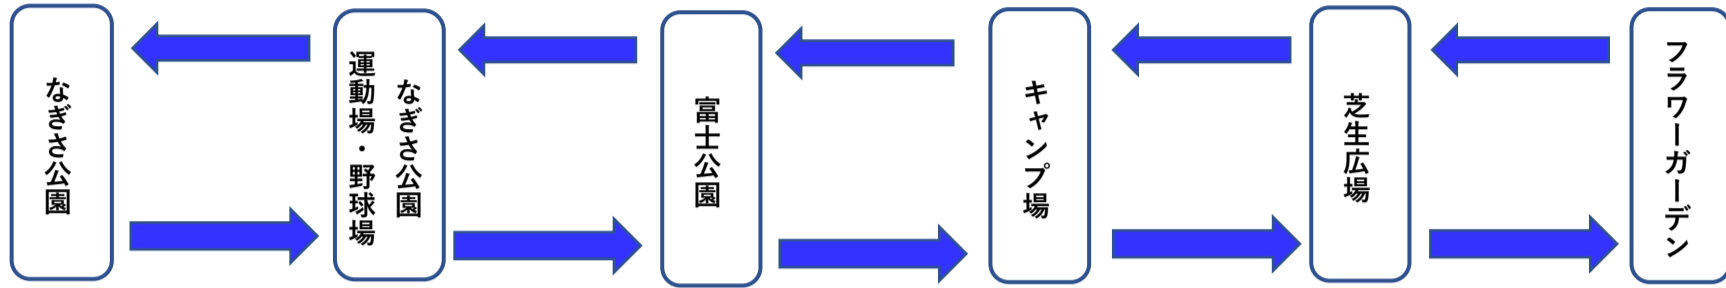

パノラマシャトル 時刻表

なぎさ公園 到着時刻		
平日	土日祝	
10:10	10:07	13:50
11:10	10:37	14:18
12:10	11:03	14:46
13:30	11:31	15:14
14:30	11:59	15:42
15:30	12:27	16:11
16:30		16:39

なぎさ公園 運動場・野球場前		
平日	土日祝	
10:01	9:58	13:41
11:01	10:26	14:09
12:01	10:54	14:37
13:21	11:22	15:05
14:21	11:50	15:33
15:21	12:18	16:02
16:21		16:30

富士公園		
平日	土日祝	
9:58	9:55	13:38
10:58	10:23	14:06
11:58	10:51	14:34
13:18	11:19	15:02
14:18	11:47	15:30
15:18	12:15	15:59
16:18		16:27

キャンプ場		
平日	土日祝	
9:53	9:50	13:33
10:53	10:18	14:01
11:53	10:46	14:29
13:13	11:14	14:57
14:13	11:42	15:25
15:13	12:10	15:54
16:08		16:22

芝生広場		
平日	土日祝	
9:51	9:48	13:31
10:51	10:16	13:59
11:51	10:44	14:27
13:11	11:12	14:55
14:11	11:40	15:23
15:11	12:08	15:52
16:11		16:20

フラワーガーデン 出発時刻		
平日	土日祝	
9:48	9:45	13:28
10:48	10:13	13:56
11:48	10:41	14:24
13:08	11:09	14:52
14:08	11:37	15:20
15:08	12:05	15:49
16:08		16:17

なぎさ公園 出発時刻		
平日	土日祝	
9:20	9:20	13:03
10:20	9:48	13:31
11:20	10:16	13:59
12:40	10:44	14:27
13:40	11:12	14:55
14:40	11:40	15:23
15:40		15:52

なぎさ公園 運動場・野球場前		
平日	土日祝	
9:23	9:23	13:06
10:23	9:51	13:34
11:23	10:19	14:02
12:43	10:47	14:30
13:43	11:15	14:58
14:43	11:43	15:26
15:43		15:55

富士公園		
平日	土日祝	
9:26	9:26	13:09
10:26	9:54	13:37
11:26	10:22	14:05
12:46	10:50	14:33
13:46	11:18	15:01
14:46	11:46	15:29
15:46		15:58

キャンプ場		
平日	土日祝	
9:31	9:31	13:14
10:31	9:59	13:42
11:31	10:27	14:10
12:51	10:55	14:38
13:51	11:23	15:06
14:51	11:51	15:34
15:51		16:03

芝生広場		
平日	土日祝	
9:33	9:33	13:16
10:33	10:01	13:44
11:33	10:29	14:12
12:53	10:57	14:40
13:53	11:25	15:08
14:53	11:53	15:37
15:53		16:05

フラワーガーデン 到着時刻		
平日	土日祝	
9:35	9:35	13:18
10:35	10:03	13:46
11:35	10:31	14:14
12:55	10:59	14:42
13:55	11:27	15:10
14:55	11:55	15:39
15:55		16:07